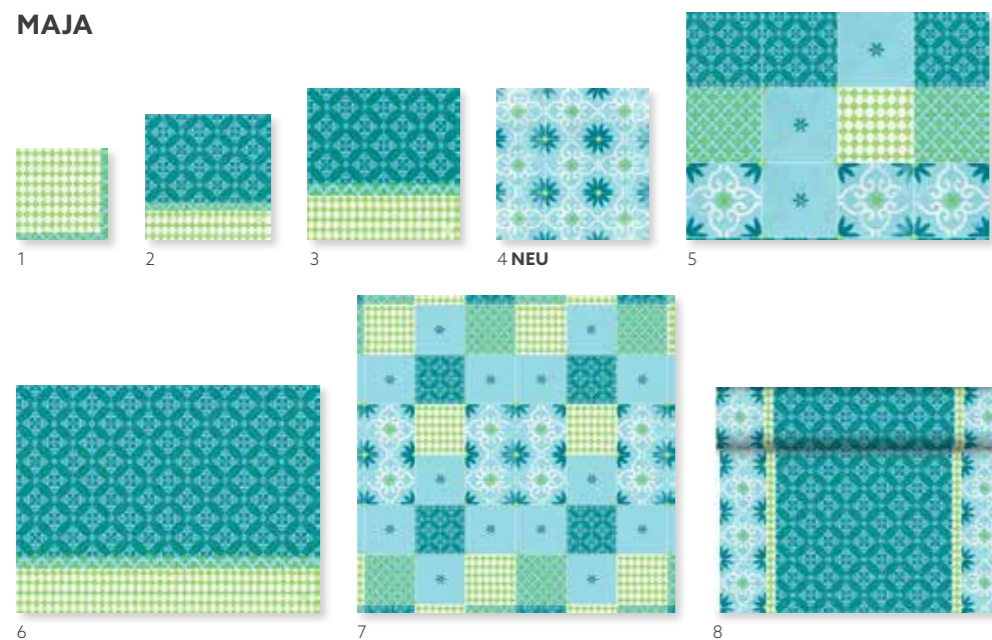

SUNFLOWER

FARBBLICH
KOMBINIERBAR MIT

CREAM

GELB

JÄGERGRÜN

NR.	ART.	BESCHREIBUNG	PACK	ecoecho	NR.	ART.	BESCHREIBUNG	PACK	ecoecho
1	186447	Zelltuch-Serviette, 3-lagig, 33 x 33 cm	10 x 50	•	5	186436	Dunisilk® Mitteldecke, 84 x 84 cm	5 x 20	•
	186456	Zelltuch-Serviette, 3-lagig, 33 x 33 cm	4 x 250	•		186431	Dunice!® Mitteldecke, 84 x 84 cm	5 x 20	•
2	186466	Klassik-Serviette, 40 x 40 cm	6 x 50	•		187291	Dunice!® Mitteldecke, 84 x 84 cm	1 x 100	•
3	186480	Dunisoft® Serviette, 40 x 40 cm	6 x 60	•	6	186437	Dunice!® Tête-à-Tête-Tischläufer, 0,4 x 24 m	4 x 1	•
4	186438	Dunice!® Tischset, 30 x 40 cm	5 x 100	•	7	183189	Kerzenhalter Flexible, Weiß, Glas, 100 x 80 mm	6 x 1	•

MAJA

FARBBLICH
KOMBINIERBAR MIT

WEISS

MINT BLUE

DUNKELBLAU

NR	ARTIKEL	BESCHREIBUNG	PACK	ecoecho	NR	ARTIKEL	BESCHREIBUNG	PACK	ecoecho
1	183031	Zelltuch-Serviette, 3-lagig, 24 x 24 cm	20 x 50	•	5	183137	Dunichel® Tischset, 30 x 40 cm	5 x 100	•
2	183016	Zelltuch-Serviette, 3-lagig, 33 x 33 cm	10 x 50	•	6	183142	Papier-Tischset, 30 x 40 cm	4 x 250	•
	186601	Zelltuch-Serviette, 3-lagig, 33 x 33 cm	4 x 250	•	7	183093	Dunisilk® Mitteldecke, 84 x 84 cm	5 x 20	•
3	183054	Zelltuch-Serviette, 3-lagig, 40 x 40 cm	4 x 250	•		183078	Dunichel® Mitteldecke, 84 x 84 cm	5 x 20	•
4	186717	Dunisoft® Serviette, 40 x 40 cm	6 x 60	•	8	183131	Dunichel® Tête-à-Tête, 0,4 x 24 m	4 x 1	•