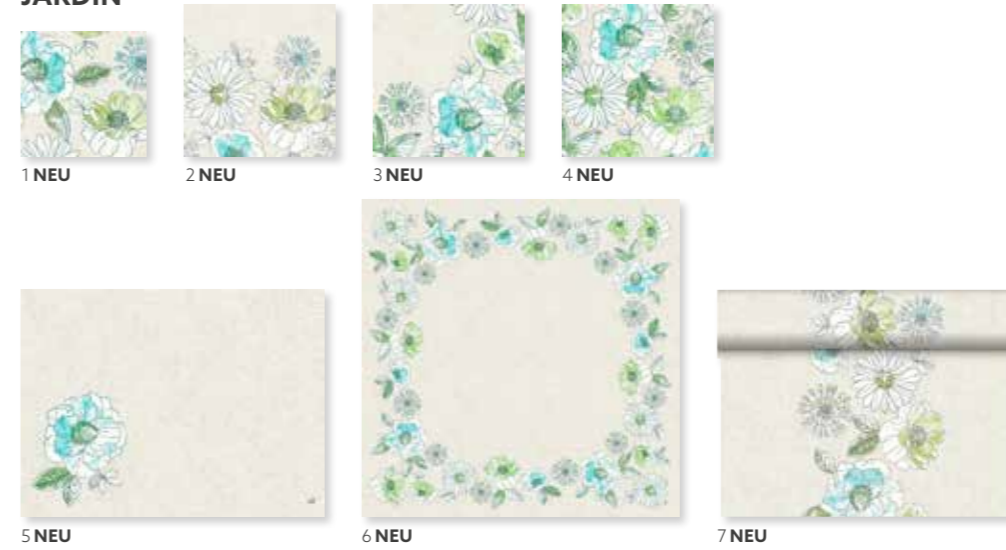

FARBlich
KOMBINIERBAR MIT

WEISS

DUNKELBLAU

GREIGE

SEAWAY

NR.	ART.	BESCHREIBUNG	PACK	ecoecho	NR.	ART.	BESCHREIBUNG	PACK	ecoecho
1	183021	Zelltuch-Serviette, 3-lagig, 33 x 33 cm	10 x 50	•	6	183099	Dunisilk® Mitteldecke, 84 x 84 cm	5 x 20	•
	183006	Zelltuch-Serviette, 3-lagig, 33 x 33 cm	4 x 250	•		183072	Dunichel® Mitteldecke, 84 x 84 cm	5 x 20	•
2	183045	Klassik-Serviette, 40 x 40 cm	6 x 50	• • • •		183084	Dunichel® Mitteldecke, 84 x 84 cm	1 x 100	•
3	186721	Dunisoft® Serviette, 40 x 40 cm	12 x 60	•	7	183127	Dunichel® Tête-à-Tête-Tischläufer, 0,4 x 24 m	4 x 1	•
4	183063	Duni Sacchetto® Zelltuch, 8,5 x 19 cm	5 x 100	•	8	171488	Kerzenhalter Moody Maxi, Weiß, Silikon, 123 x 129 mm	4 x 1	•
5	183150	Dunichel® Tischset, 30 x 40 cm	5 x 100	•					

FARBlich
KOMBINIERBAR MIT

CREAM

DUNKELBLAU

GREIGE

JARDIN

NR.	ART.	BESCHREIBUNG	PACK	ecoecho	NR.	ART.	BESCHREIBUNG	PACK	ecoecho
1	186819	Zelltuch-Serviette, 3-lagig, 33 x 33 cm	10 x 50	•	5	186818	Dunichel® Tischset, 30 x 40 cm	5 x 100	•
	186820	Zelltuch-Serviette, 3-lagig, 33 x 33 cm	4 x 250	• • • •	6	186816	Dunisilk® Mitteldecke, 84 x 84 cm	5 x 20	•
2	186821	Zelltuch-Serviette, 3-lagig, 40 x 40 cm	4 x 250	• • • •		186814	Dunichel® Mitteldecke, 84 x 84 cm	5 x 20	•
3	186826	Klassik-Serviette, 40 x 40 cm	6 x 50	• • • •		186815	Dunichel® Mitteldecke, 84 x 84 cm	1 x 100	•
4	186827	Dunisoft® Serviette, 40 x 40 cm	12 x 60	•	7	186817	Dunichel® Tête-à-Tête-Tischläufer, 0,4 x 24 m	4 x 1	•