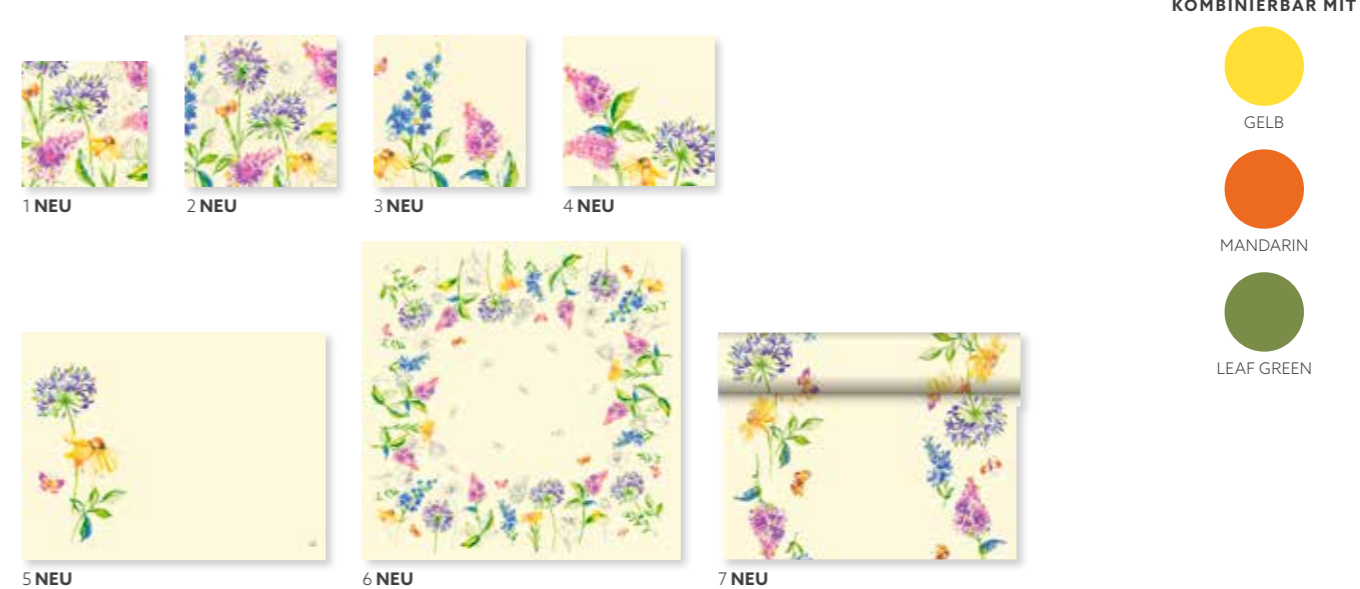

SWEET SPRING

FARBBLICH
KOMBINIERBAR MIT

GELB

MANDARIN

LEAF GREEN

NR.	ART.	BESCHREIBUNG	PACK	ecoecho	NR.	ART.	BESCHREIBUNG	PACK	ecoecho
1	186747	Zelltuch-Serviette, 3-lagig, 33 x 33 cm	10 x 50	•	6	186810	Dunisilk® Mitteldecke, 84 x 84 cm	5 x 20	•
	186748	Zelltuch-Serviette, 3-lagig, 33 x 33 cm	4 x 250	•		186808	Dunice!® Mitteldecke, 84 x 84 cm	5 x 20	•
2	186749	Zelltuch-Serviette, 3-lagig, 40 x 40 cm	4 x 250	•		186809	Dunice!® Mitteldecke, 84 x 84 cm	1 x 100	•
3	186750	Klassik-Serviette, 40 x 40 cm	6 x 50	•	7	186811	Dunice!® Tête-à-Tête-Tischläufer, 0,4 x 24 m	4 x 1	•
4	186751	Dunisoft® Serviette, 40 x 40 cm	6 x 60	•					
5	186812	Dunice!® Tischset, 30 x 40 cm	5 x 100	•