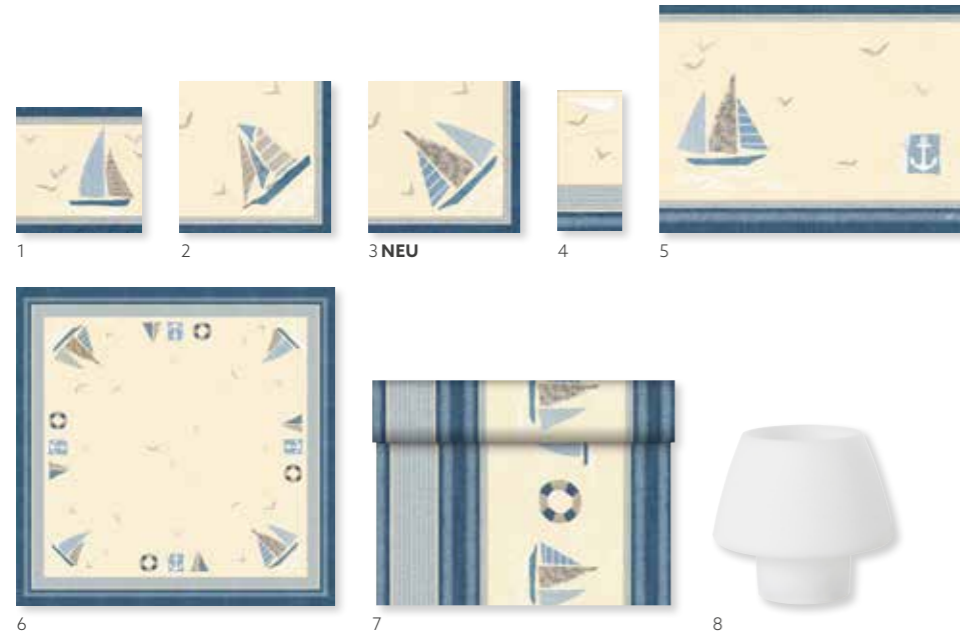

KÜSTE & MEER

NR.	ART.	BESCHREIBUNG	PACK	ecoecho	NR.	ART.	BESCHREIBUNG	PACK	ecoecho
1	188498	Zelltuch-Serviette, 2-lagig, 33 x 33 cm	4 x 300	•	4	188506	Papier-Tischset, 30 x 40 cm	4 x 250	•
2	188505	Zelltuch-Serviette, 2-lagig, 1/8-Falz, 33 x 33 cm	4 x 300	• • • •	5	183179	Easy, Bambus, Weiß, 240 x 100 mm	4 x 1	•
3	188499	Duni Sacchetto® Zelltuch, 8,5 x 19 cm	5 x 100	•					

FARBlich
KOMBINIERBAR MIT

WEISS

DUNKELBLAU

GREIGE

SEAWAY

NR.	ART.	BESCHREIBUNG	PACK	ecoecho	NR.	ART.	BESCHREIBUNG	PACK	ecoecho
1	183021	Zelltuch-Serviette, 3-lagig, 33 x 33 cm	10 x 50	•	6	183099	Dunisilk® Mitteldecke, 84 x 84 cm	5 x 20	•
	183006	Zelltuch-Serviette, 3-lagig, 33 x 33 cm	4 x 250	•		183072	Dunichel® Mitteldecke, 84 x 84 cm	5 x 20	•
2	183045	Klassik-Serviette, 40 x 40 cm	6 x 50	• • • •		183084	Dunichel® Mitteldecke, 84 x 84 cm	1 x 100	•
3	186721	Dunisoft® Serviette, 40 x 40 cm	12 x 60	•	7	183127	Dunichel® Tête-à-Tête-Tischläufer, 0,4 x 24 m	4 x 1	•
4	183063	Duni Sacchetto® Zelltuch, 8,5 x 19 cm	5 x 100	•	8	171488	Kerzenhalter Moody Maxi, Weiß, Silikon, 123 x 129 mm	4 x 1	•
5	183150	Dunichel® Tischset, 30 x 40 cm	5 x 100	•					

FARBlich
KOMBINIERBAR MIT

CREAM

DUNKELBLAU

GREIGE

JARDIN

NR.	ART.	BESCHREIBUNG	PACK	ecoecho	NR.	ART.	BESCHREIBUNG	PACK	ecoecho
1	186819	Zelltuch-Serviette, 3-lagig, 33 x 33 cm	10 x 50	•	5	186818	Dunichel® Tischset, 30 x 40 cm	5 x 100	•
	186820	Zelltuch-Serviette, 3-lagig, 33 x 33 cm	4 x 250	• • • •	6	186816	Dunisilk® Mitteldecke, 84 x 84 cm	5 x 20	•
2	186821	Zelltuch-Serviette, 3-lagig, 40 x 40 cm	4 x 250	• • • •		186814	Dunichel® Mitteldecke, 84 x 84 cm	5 x 20	•
3	186826	Klassik-Serviette, 40 x 40 cm	6 x 50	• • • •		186815	Dunichel® Mitteldecke, 84 x 84 cm	1 x 100	•
4	186827	Dunisoft® Serviette, 40 x 40 cm	12 x 60	•	7	186817	Dunichel® Tête-à-Tête-Tischläufer, 0,4 x 24 m	4 x 1	•