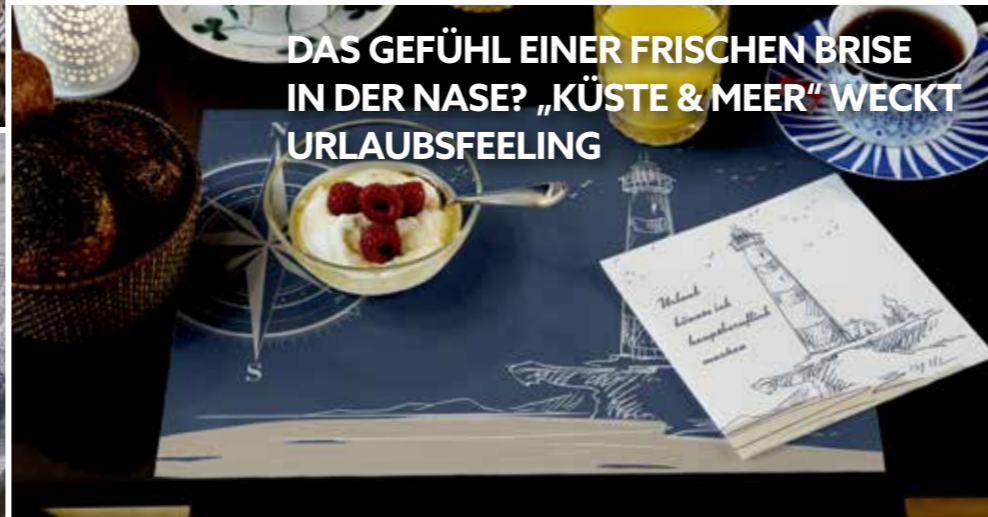

LED Einsätze sorgen für täuschend echte Lichtstimmung einer Kerze

MARITIME LEICHTIGKEIT

MARITIMES, TERRASSE & CO.

Wer träumt sich nicht gerne ans Meer oder den See? Die passende Dekoration darf für die erfolgreiche Gastesaison an Küsten, Seen sowie Örtlichkeiten mit maritimem Flair keinesfalls fehlen - ob Indoor oder Outdoor. Leinen los und volle Fahrt voraus: Mit unseren maritimen Dekorationsideen sorgen Sie für Urlaubsfeeling pur. Darüber hinaus bieten wir Ihnen praktische, wind- und wetterfeste LED-Lösungen, die Ihren Gästen strahlende Augen zaubert.