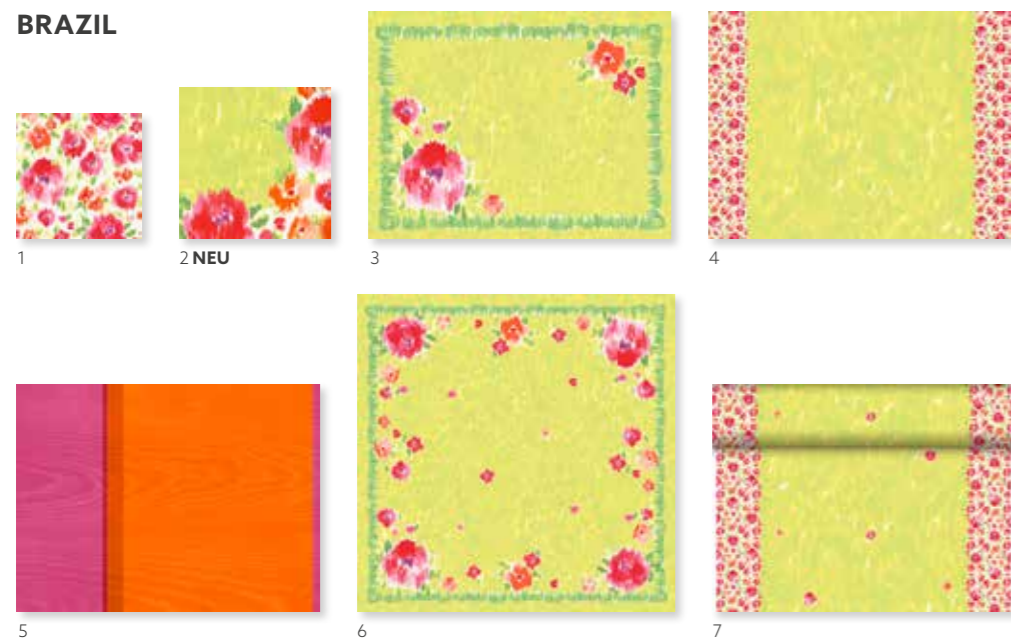

BRAZIL

FARBBLICH
KOMBINIERBAR MIT

WEISS

MANDARIN

FUCHSIA

NR	ARTIKEL	BESCHREIBUNG	PACK	ecoecho	NR	ARTIKEL	BESCHREIBUNG	PACK	ecoecho
1	177964	Zelltuch-Serviette, 3-lagig, 33 x 33 cm	10 x 50	•	5	178439	Papier-Tischset, 30 x 40 cm	4 x 250	•
	186602	Zelltuch-Serviette, 3-lagig, 33 x 33 cm	4 x 250	•	6	177994	Dunisilk® Mitteldecke, 84 x 84 cm	5 x 20	•
2	186705	Dunisoft® Serviette, 40 x 40 cm	6 x 60	•		179579	Dunichel® Mitteldecke, 84 x 84 cm	5 x 20	•
3	178015	Dunichel® Tischset, 30 x 40 cm	5 x 100	•		177991	Dunichel® Mitteldecke, 84 x 84 cm	1 x 100	•
4	178018	Papier-Tischset, 30 x 40 cm	4 x 250	•	7	178003	Dunichel® Tête-à-Tête, 0,4 x 24 m	4 x 1	•